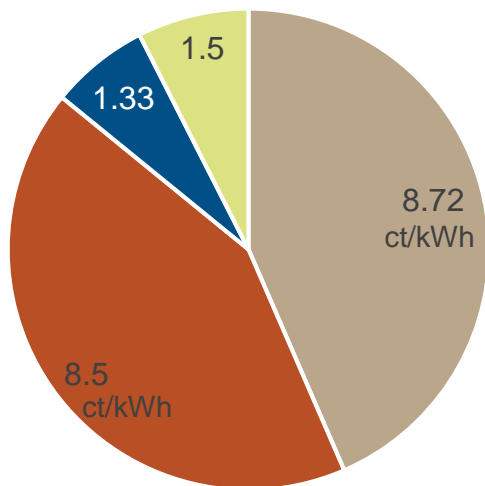

# Facture d'électricité des ménages genevois: CHF 25.- d'économies en 2018

- CHF 25 / an

Tarif 2017  
CHF 839.-/an\*

■ Energie ■ Réseau ■ PCP ■ Suppl. fédéral

Tarif 2018  
CHF 814.-/an\*

■ Energie ■ Réseau ■ PCP ■ Suppl. fédéral

\* Hors TVA et hors supplément fédéral pour le développement des nouvelles énergies renouvelables.  
Le montant 2018 du supplément fédéral n'est pas encore publié.