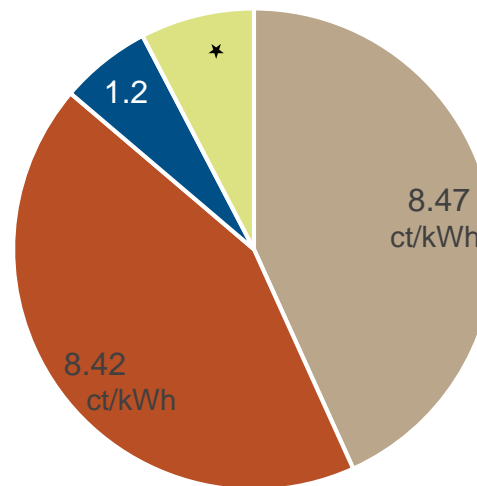

# Facture d'électricité des ménages genevois: CHF 25.- d'économies en 2018

- CHF 25 / an

Tarif 2017  
CHF 839.-/an\*

■ Energie ■ Réseau ■ PCP ■ Suppl. fédéral

Tarif 2018  
CHF 814.-/an\*

■ Energie ■ Réseau ■ PCP ■ Suppl. fédéral

\* Hors TVA et hors supplément fédéral pour le développement des nouvelles énergies renouvelables.  
Le montant 2018 du supplément fédéral n'est pas encore publié.