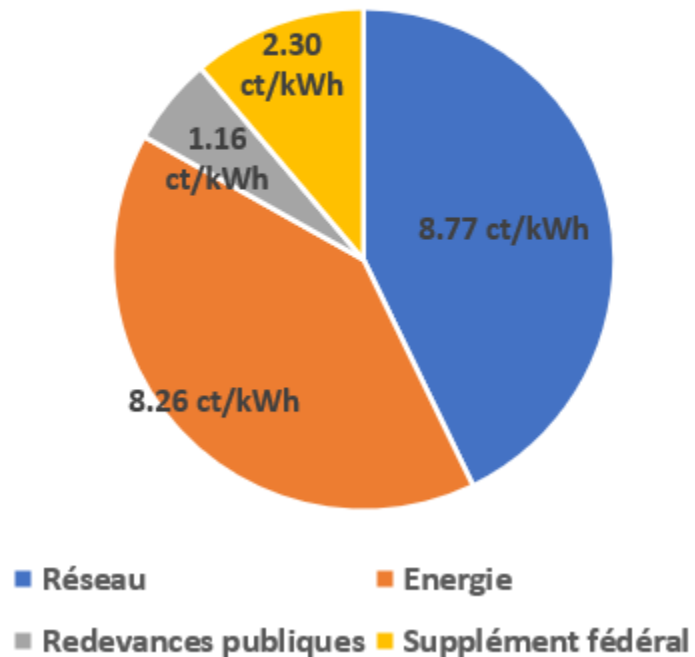

Petite entreprise/artisans et indépendants

Profil C2 (30'000 kWh/an)

Tarif 2022
20.49 ct/kWh - CHF 6'148.-/an*