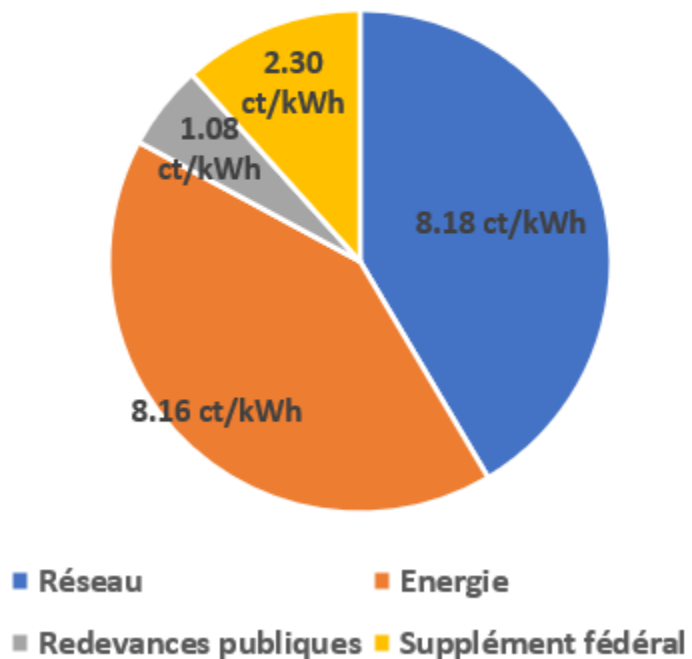

Tarif 2022
19.72 ct/kWh - CHF 887.-/an*

Tarif 2021
19.44 ct/kWh - CHF 875.-/an*

+0.28 ct./kWh (+1.4%)
+ CHF 12 / an*

* Montants calculés sur la base d'un profil H4, Vitale Bleu

H4 4500 kWh/an: logement de 5 pièces avec cuisinière électrique et sèche-linge (sans chauffe-eau électrique)