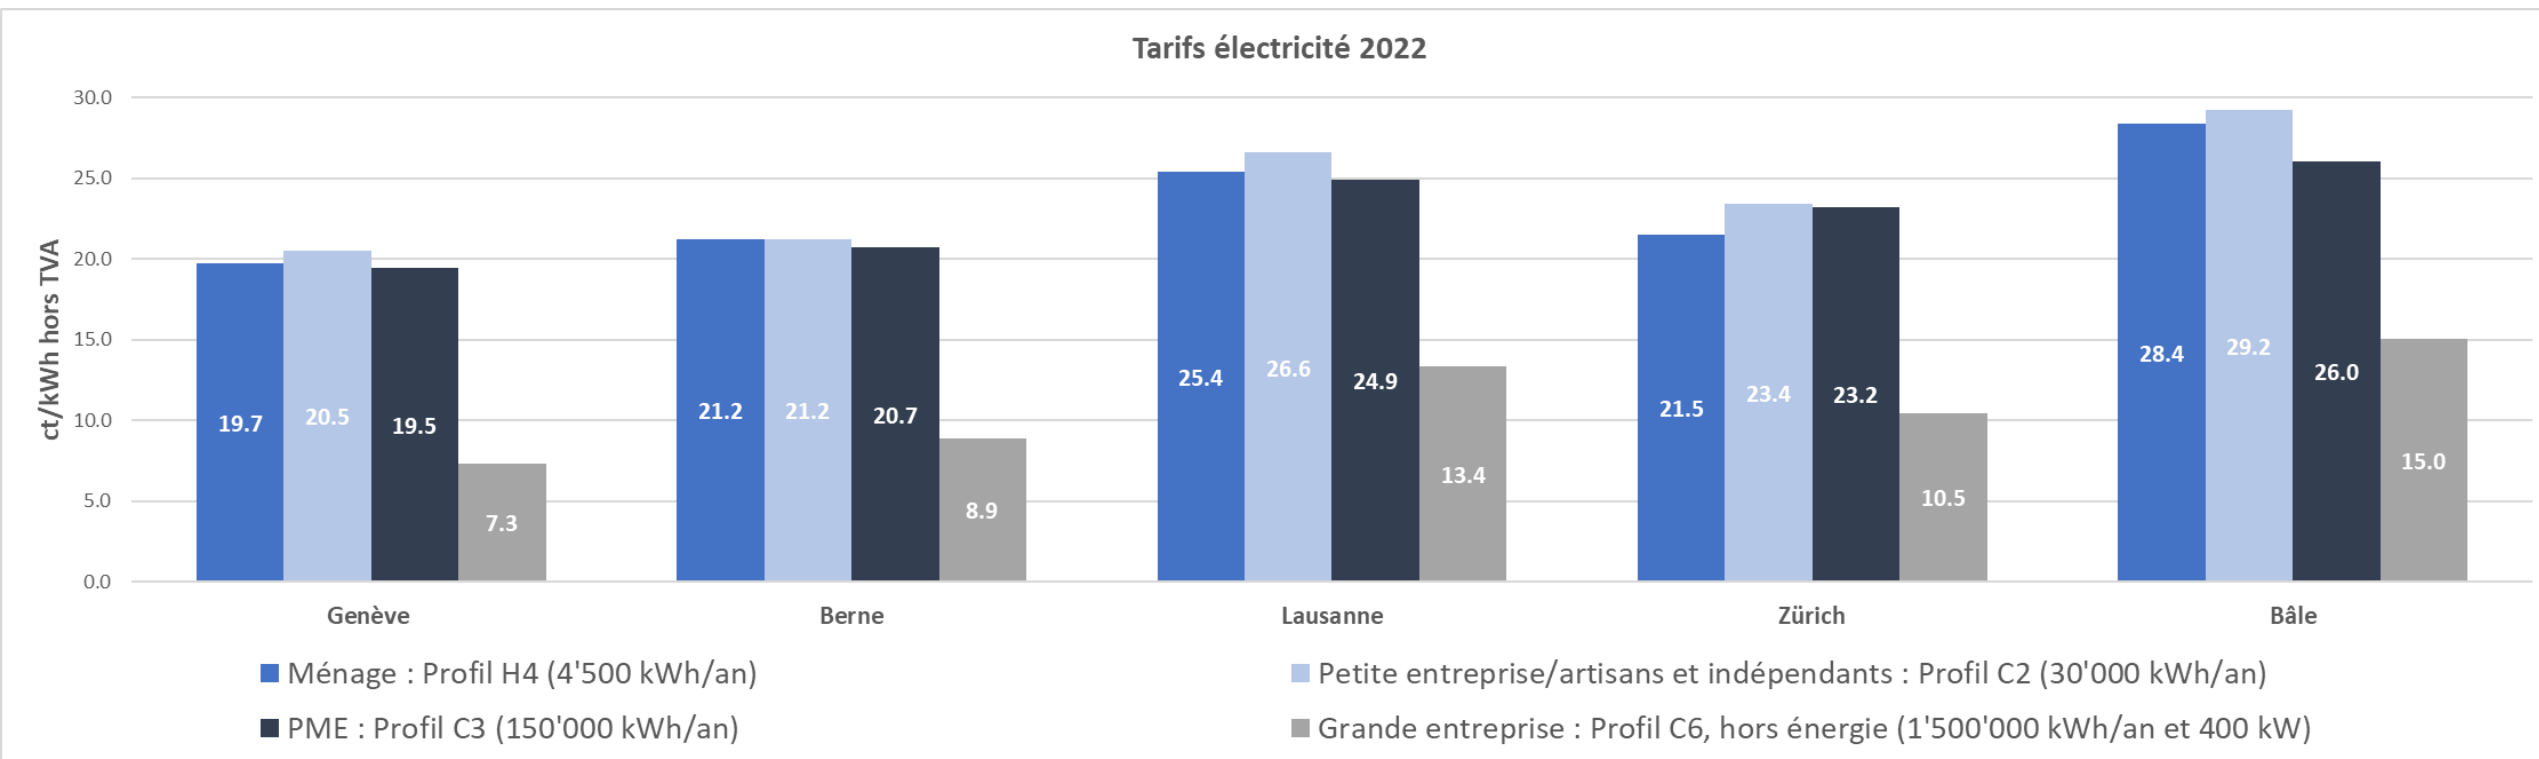

Tarifs électricité 2022 des grandes villes suisses

Comparatif 2022 entre cinq villes suisses pour un ménage (H4), une petite entreprise / artisans et indépendants (C2), PME (C3) et grande entreprise (C6) hors énergie.

SIG propose les tarifs électricité les moins chers pour l'ensemble des profils