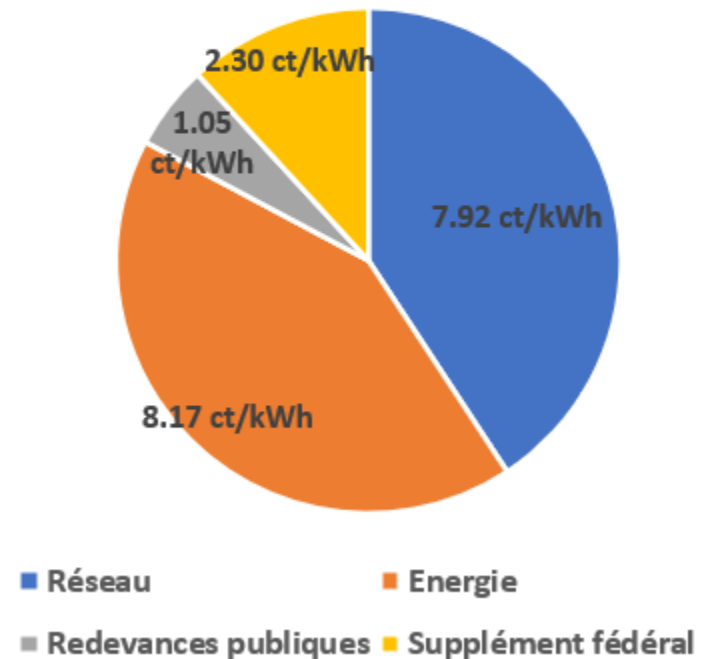

Tarif 2022
19.72 ct/kWh - CHF 887.-/an*

Tarif 2021
19.44 ct/kWh - CHF 875.-/an*

+0.28 ct./kWh (+1.4%)
+ CHF 12 / an*

* Montants calculés sur la base d'un profil H4, Vitale Bleu

H4 4500 kWh/an: logement de 5 pièces avec cuisinière électrique et sèche-linge (sans chauffe-eau électrique)