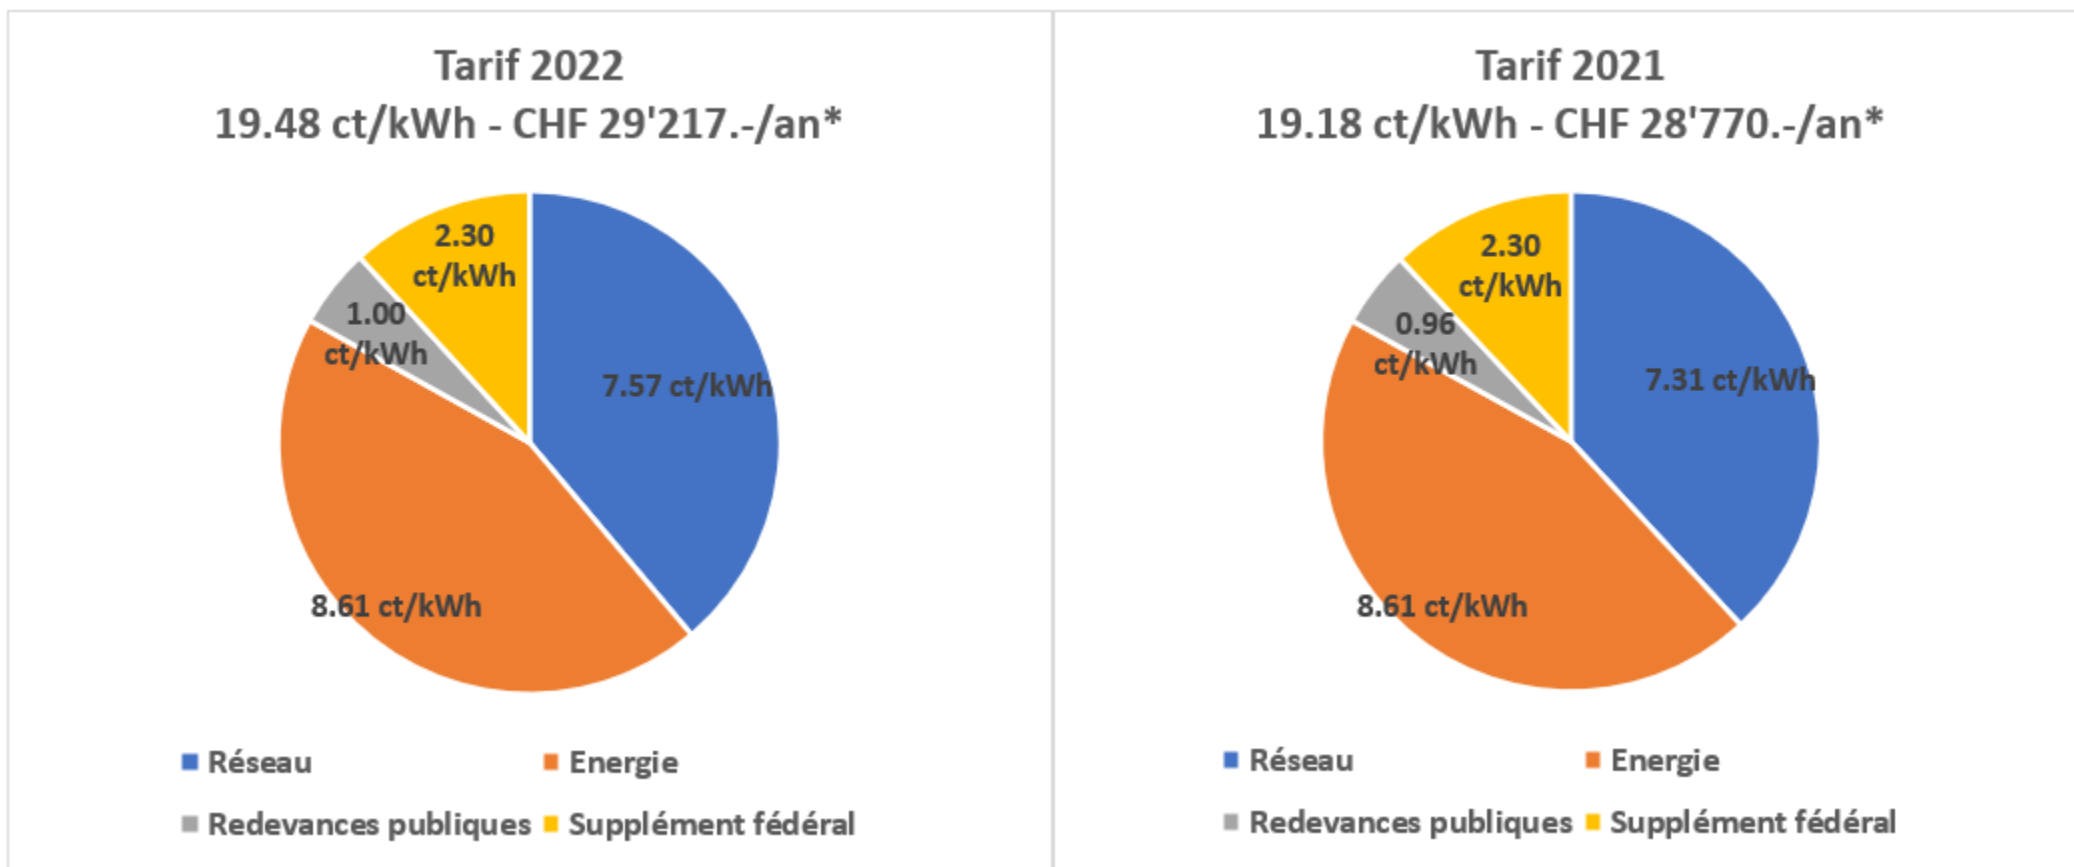

Profil C3 au tarif (150'000 kWh/an)

**+0.3 ct./kWh (+1.6%)
+ CHF 447 / an***

* Montants calculés sur la base d'un profil C3, Vitale Bleu, Energie au tarif

C3 150 000 kWh/an: entreprise moyenne, puissance max.: 50 kW