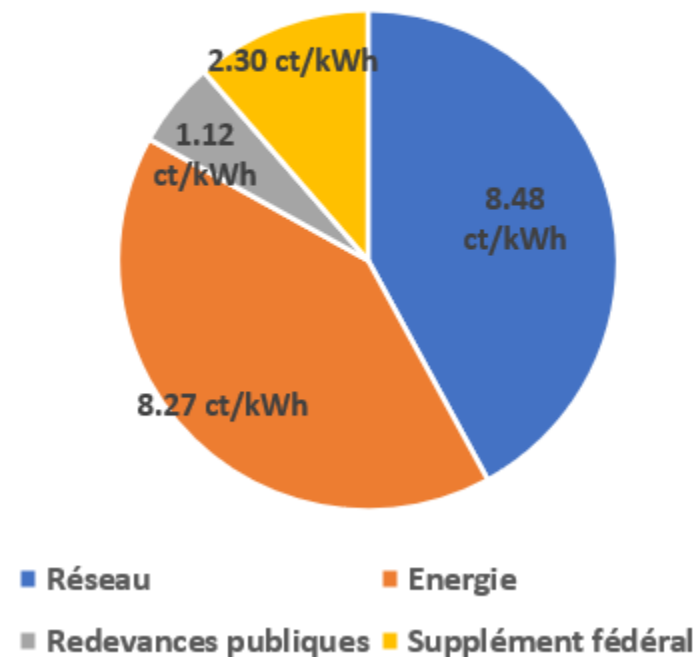

Petite entreprise/artisans et indépendants

Profil C2 (30'000 kWh/an)

Tarif 2022
20.49 ct/kWh - CHF 6'148.-/an*

Tarif 2021
20.17 ct/kWh - CHF 6'051.-/an*

+0.32 ct./kWh (+1.6%)
+ CHF 97 / an*

* Montants calculés sur la base d'un profil C2, Vitale Bleu