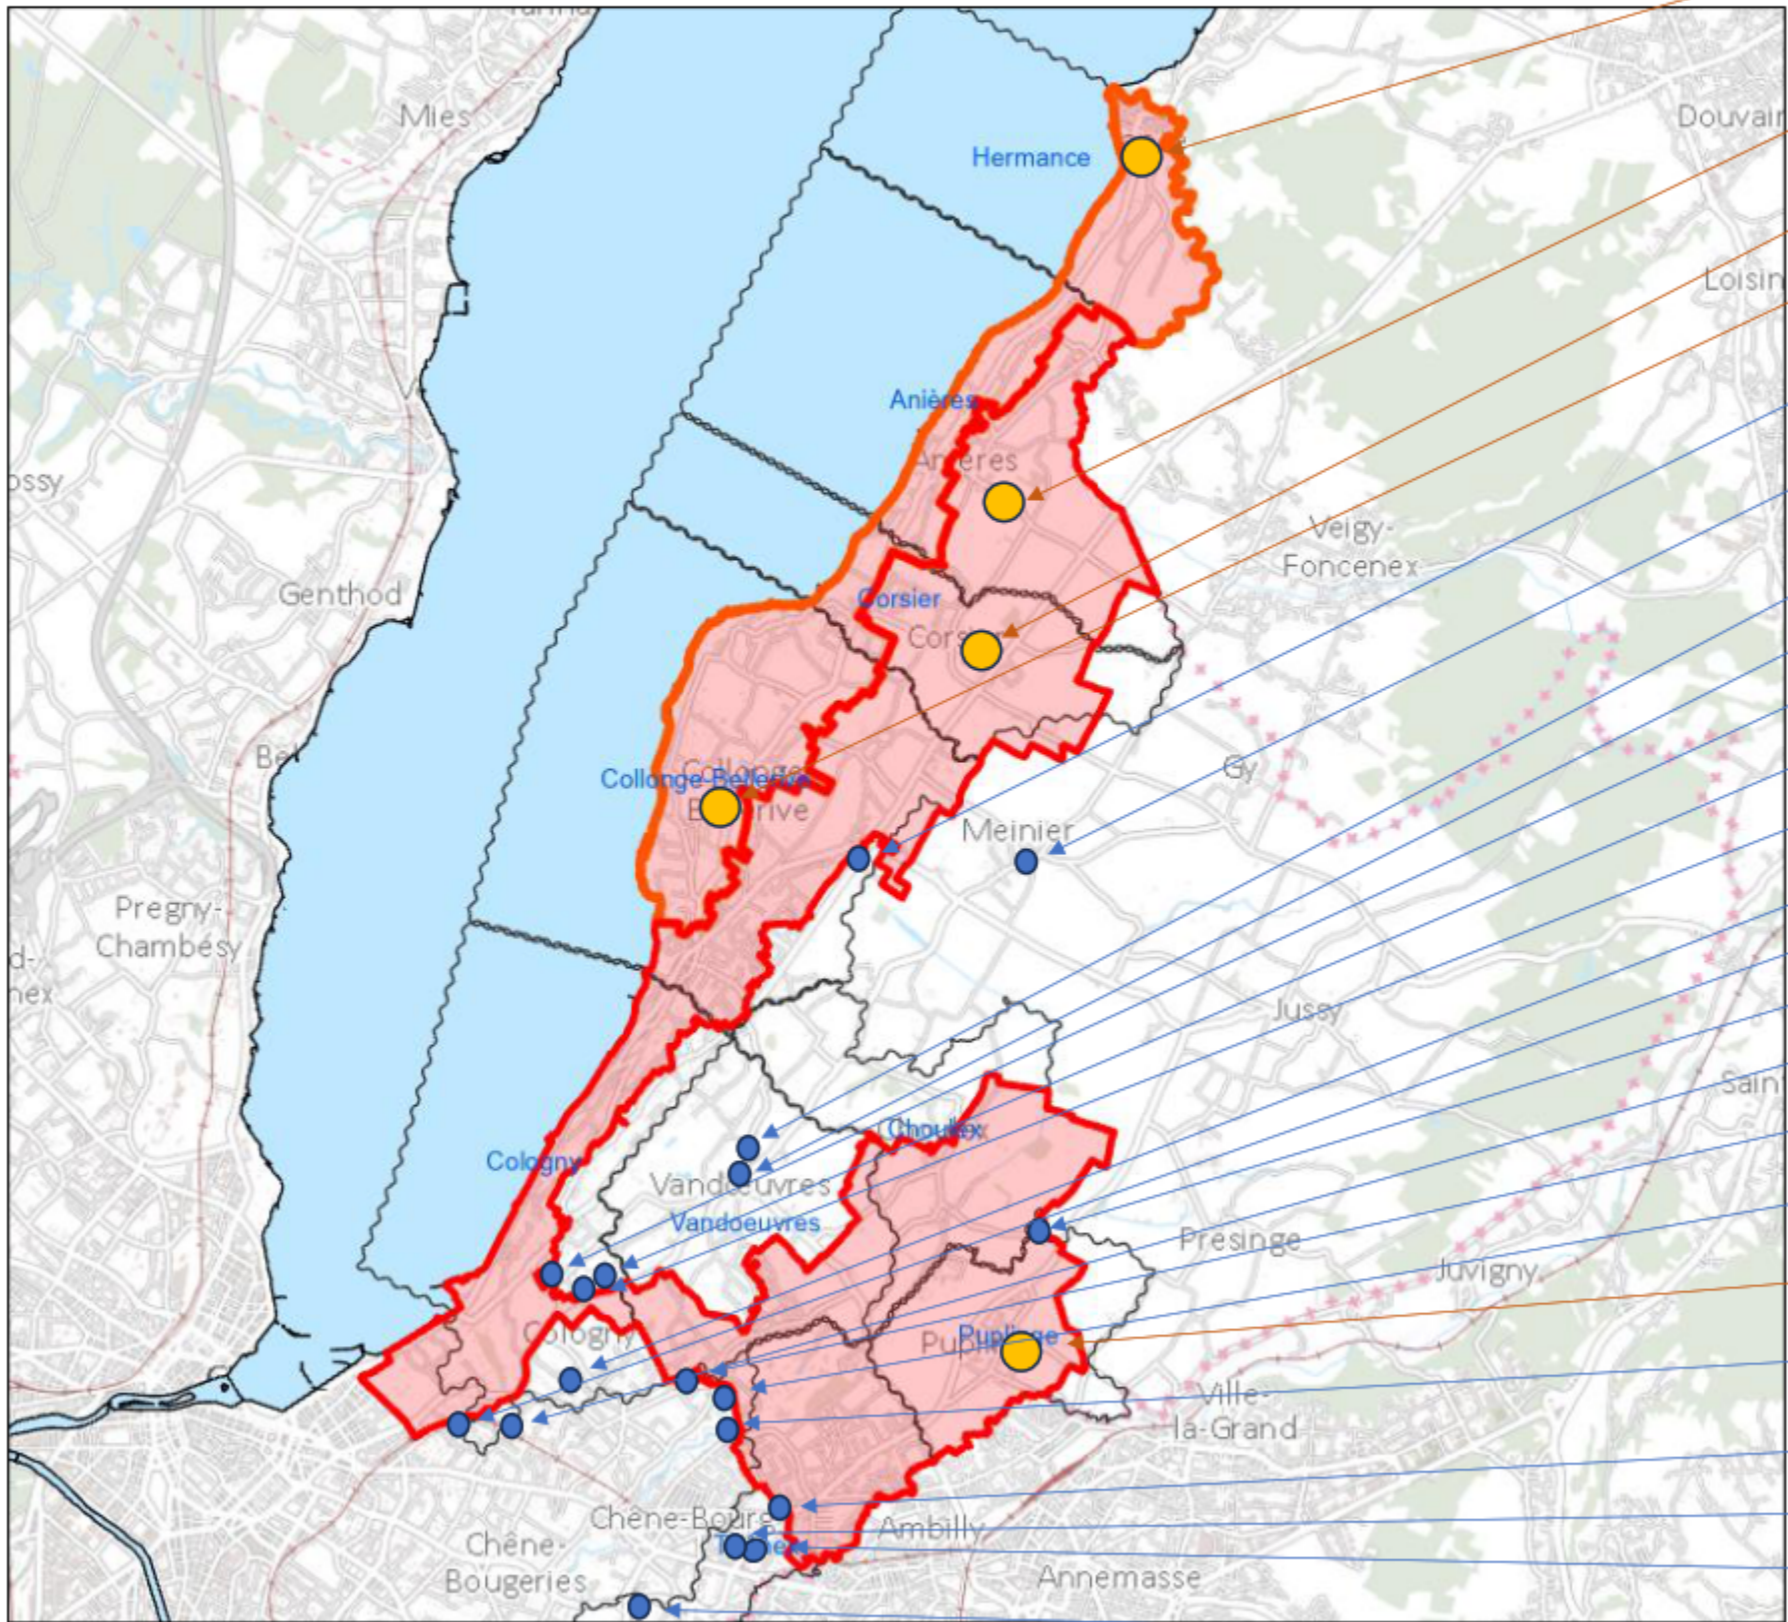

- Point d'alimentation : chèvres
- Point d'alimentation : citerne mobile

- Route d'Hermance - Hermance (Parking terminus TPG)
- Chemin de la Côte d'Or 11 - Anières
- Route de Corsier 20 - Corsier
- Chemin Bois-Caran 40 - Collonge Bellerive (Parking)
- Route de la Capite 249 - Collonge-Bellerive
- Route Gy 39 - Meinier
- Route Meinier 24 - Vandoeuvres
- Route Meinier 4 - Vandoeuvres
- Chemin des Fours (à proximité du 9) - Cologny
- Chemin Planta 19 - Cologny
- Chemin du Tirage 9 - Cologny
- Chemin Tulette 8 - Cologny
- Avenue Franck-Thomas 22 - Eau-Vives
- Route des Jurets 63 - Puplinge
- Chemin du Pré-Picot 3 - Cologny
- Chemin de l'Armoise 12 - Chêne-Bougerie  
Accès route Jean-Jacques Rigaud
- Avenue A\_M Mirany 1 - Chêne-Bourg
- Rue de Graman 52 - Puplinge
- Avenue Bel-Air 95 - Chêne-Bourg
- Parc Elisabeth et Eva Tomei - Thônex  
(à proximité 73 ch. Mousse)
- Chemin des Deux-Communes 7-9 - Thônex
- Avenue Tronchet 16 - Thônex
- Route de Sous-Moulin 39 - Thônex