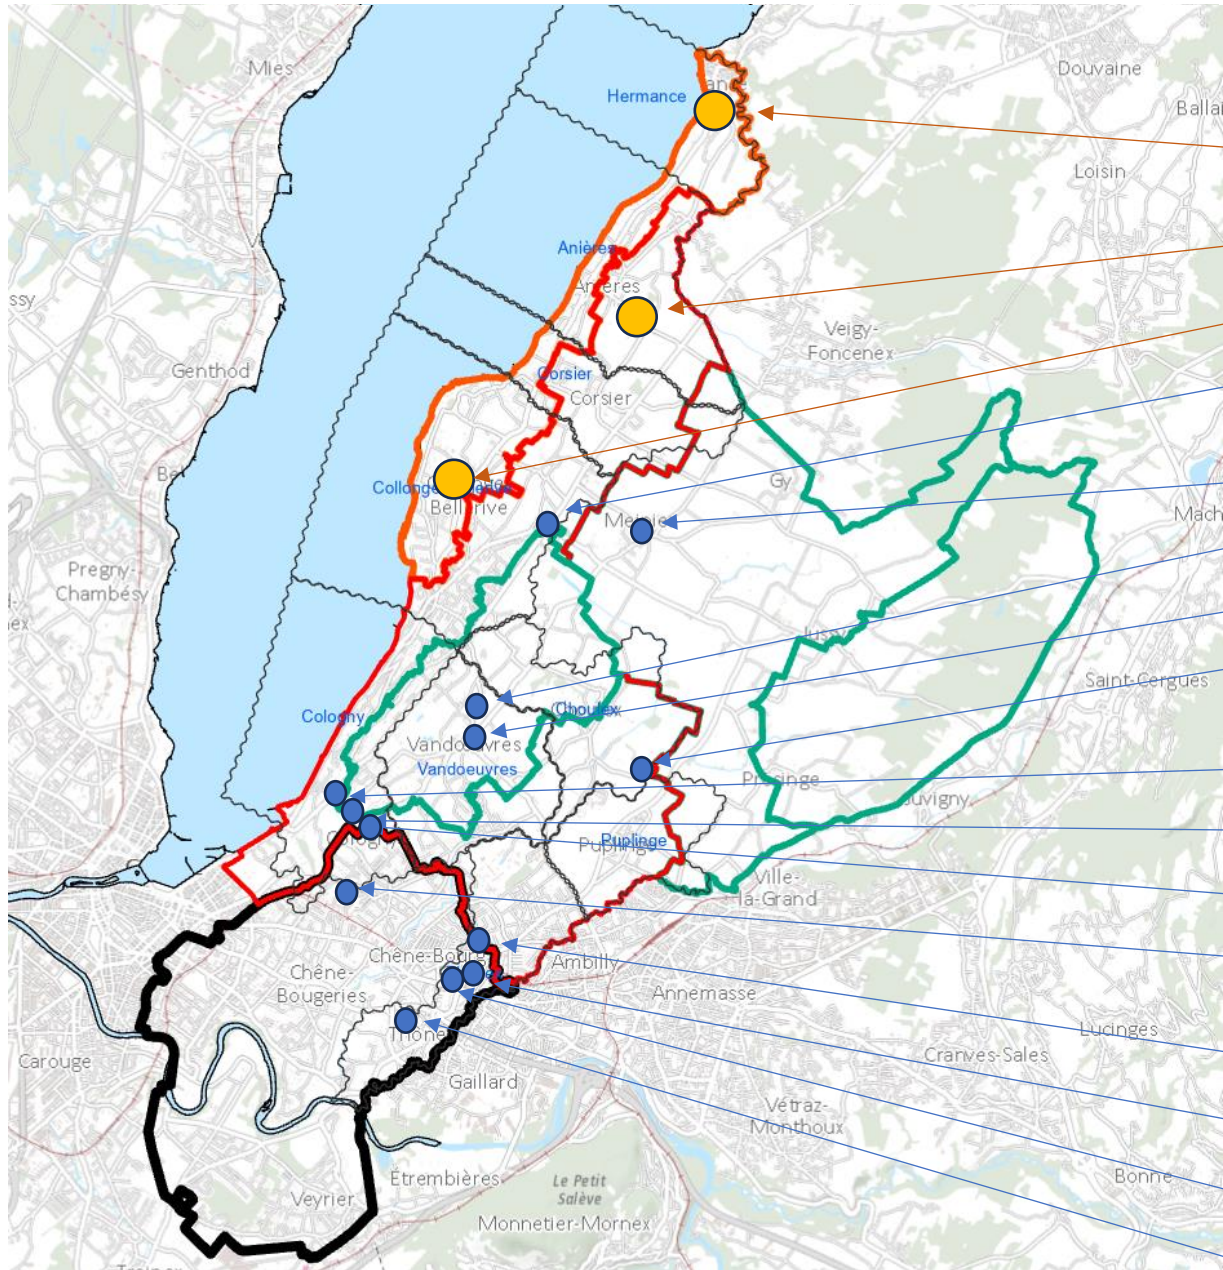

● Point d'alimentation : chèvres
● Point d'alimentation : citerne mobile

Route d'Hermance – Hermance
(Parking terminus TPG)

Chemin de la Côte d'Or 11 - Anières

Chemin Bois-Caran 40- Collonge Bellerive

Route de Thonon 154 - Collonge-Bellerive
(Accès par la Route de La Capite)

Route Gy 39 - Meinier

Route Meinier 24 - Vandoeuvres

Route Meinier 4 - Vandoeuvres

Route des Jurets 63 - Puplinge

Place du Manoir - Cologny

Chemin du Tirage 9 - Cologny

Chemin Planta 19 - Cologny

Chemin Tulette 8 - Cologny

Parc Elisabeth et Eva Tomei- (73 ch. Mousse) - Thonex

Avenue Tronchet 14 - Thônex

Place Gravesin - Thônex

Route de Sous-Moulin 39 - Thônex