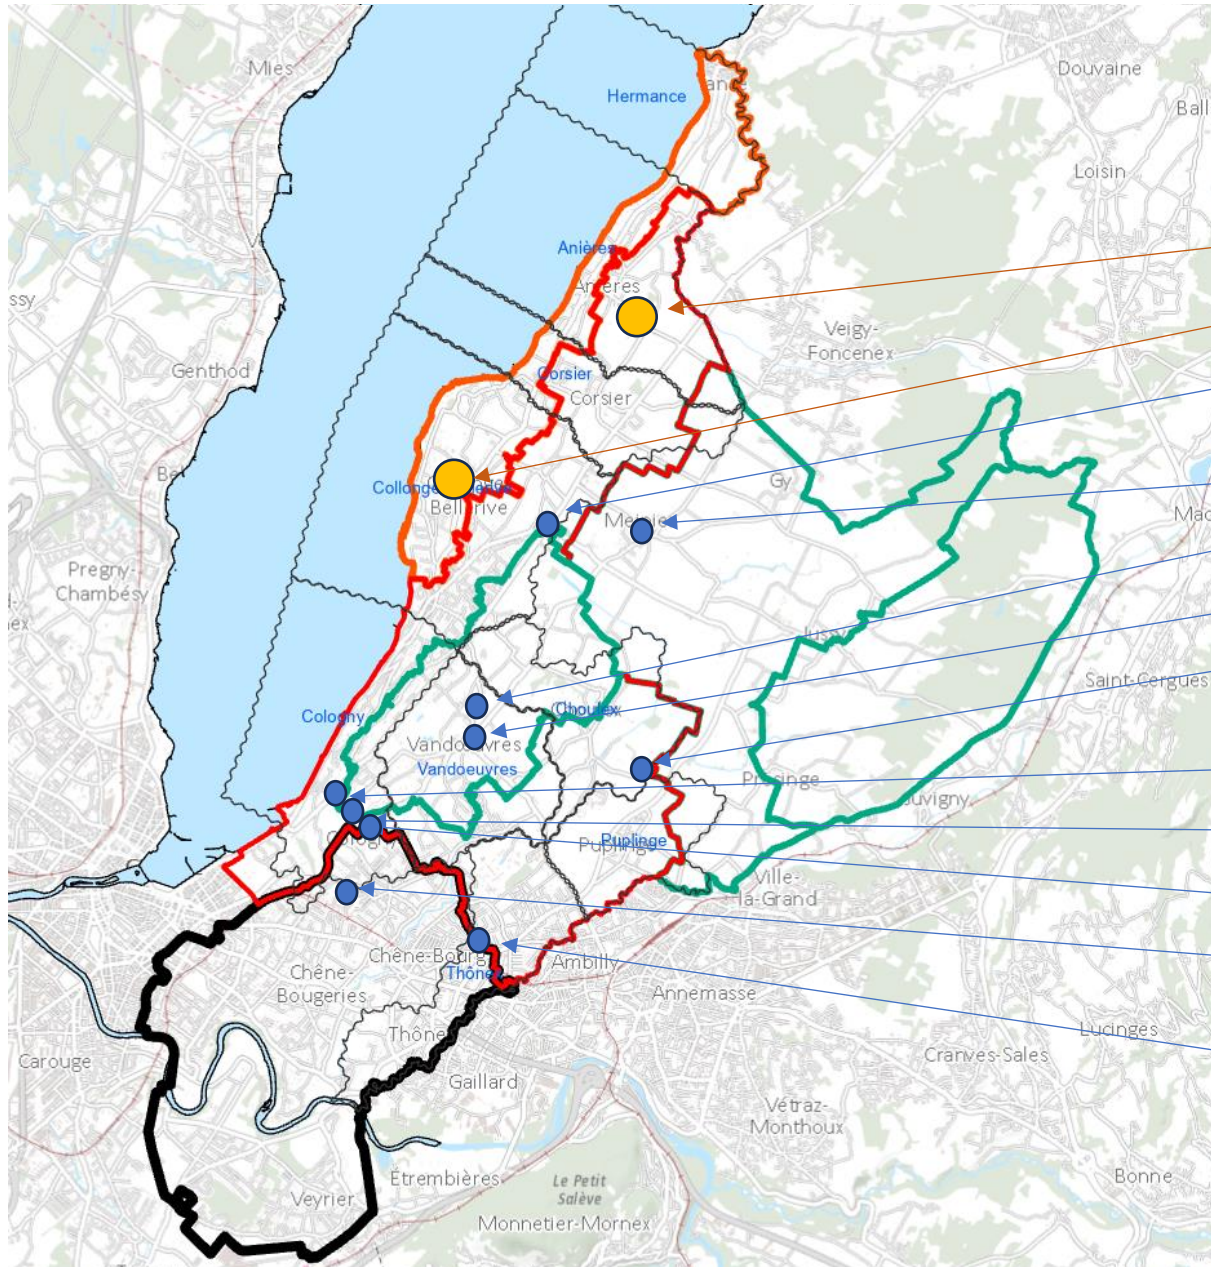

● Point d'alimentation : chèvres  
● Point d'alimentation : citerne mobile

Chemin de la Côte d'Or 11 - Anières

Chemin Bois-Caran 40- Collonge Bellerive

Route de Thonon 154 - Collonge-Bellerive  
Accès par la route de la Capite

Route Gy 39 - Meinier

Route meinier 24 - Vandoeuvres

Route Vandoeuvres 108 - Vandoeuvres

Route des Jurets 63 - Puplinge

Place du Manoir - Cologny Cologny

Chemin du Tirage 9 - Cologny

Chemin Planta 19 - Cologny

Chemin Tulette 8 - Cologny

Parc Elisabeth et Eva Tomei- (73 ch. Mousse) - Thonex