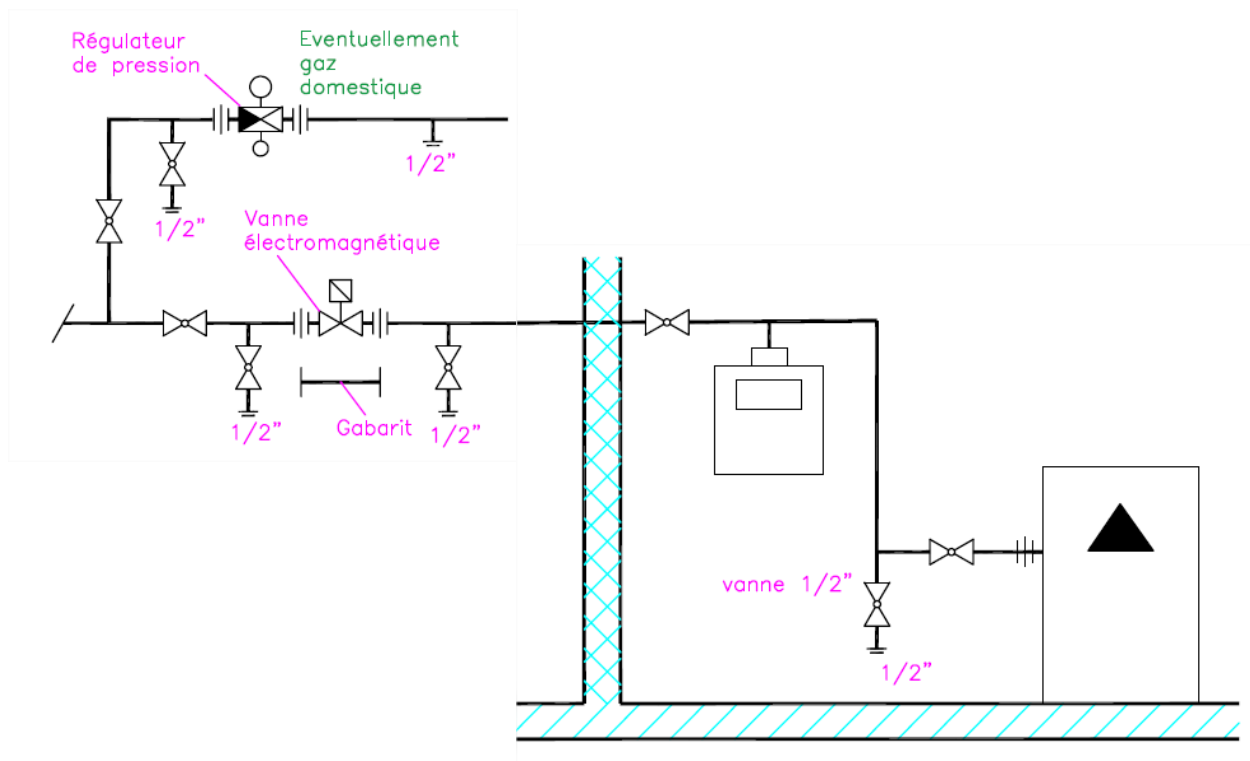

Chaudière supérieure à 70 kW et pression supérieure à 50 mbar

Compteur : se référer à la fiche selon type concernant les dimensions et la hauteur de pose

Régulation : selon fournisseur de chaudière, à poser sur la rampe du brûleur

Compteur dans même local que la chaudière

Compteur dans un autre local